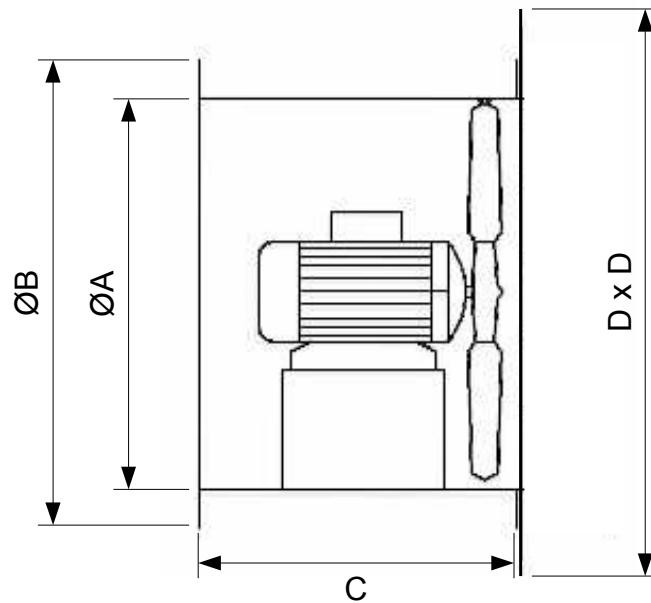

SMOKEVENT מפוח+פלטה

דגם	A	B	C	D
SMOKEVENT-315	315	375	300	625
SMOKEVENT-400	400	485	370	750
SMOKEVENT-500	500	585	450	750
SMOKEVENT-560	560	645	450	750
SMOKEVENT-630	630	715	450	1000
SMOKEVENT-710	710	795	480	1000
SMOKEVENT-800	800	885	610	1250
SMOKEVENT-900	900	1000	610	1250
SMOKEVENT-1000	1000	1100	610	1250
SMOKEVENT-1120	1120	1220	800	1450
SMOKEVENT-1250	1250	1350	800	1450

כל במידות במ"מ